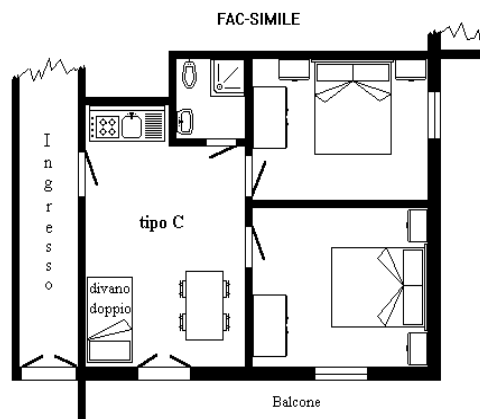

Listino Prezzi

2018

Soggiorno minimo 7 giorni

Prezzi settimanali per appartamento

Stagione	Periodo	Casa	Tipo A		Tipo B		Tipo C	
			2 posti	3 posti	4 posti	4 posti	5 posti	6 posti
Bassissima	fino al 19 maggio *	Lina	280 €	320 €	350 €	400 €	450 €	500 €
	dal 22 settembre in poi *	<i>Ilaria/Marta</i>	350 €	400 €	440 €	500 €	560 €	630 €
		Europa	370 €	x	x	520 €	X	x
Bassa	dal 19 maggio al 02 giugno	Lina	350 €	370 €	380 €	470 €	510 €	550 €
	dal 08 settembre al 22 settembre	<i>Ilaria/Marta</i>	440 €	460 €	480 €	590 €	640 €	690 €
		Europa	460 €	x	x	610 €	x	x
Media	dal 02 giugno al 30 giugno	Lina	380 €	430 €	480 €	570 €	620 €	660 €
	dal 01 settembre al 08 settembre	<i>Ilaria/Marta</i>	480 €	540 €	600 €	710 €	780 €	830 €
		Europa	500 €	x	x	740 €	x	x
Alta	dal 30 giugno al 04 agosto	Lina	470 €	530 €	580 €	680 €	760 €	850 €
	dal 25 agosto al 01 settembre	<i>Ilaria/Marta</i>	590 €	660 €	720 €	850 €	950 €	1.070 €
		Europa	610 €	x	x	880 €	x	X
Altissima	dal 04 agosto al 25 agosto	Lina	620 €	700 €	780 €	860 €	930 €	1.000 €
		<i>Ilaria/Marta</i>	780 €	880 €	980 €	1.080 €	1.170 €	1.250 €
		Europa	810 €	x	x	1120 €	x	x