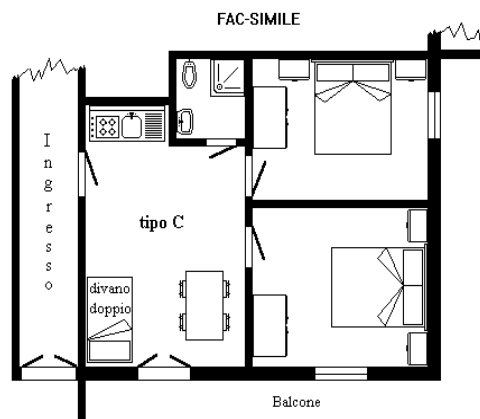

Listino Prezzi

2019

Soggiorno minimo 7 giorni

Prezzi settimanali per appartamento

Stagione	Periodo	Casa	Tipo A		Tipo B		Tipo C	
			2 posti	3 posti	4 posti	4 posti	5 posti	6 posti
Bassissima	fino al 18 maggio *	Lina	280 €	320 €	350 €	400 €	450 €	500 €
	dal 21 settembre in poi *	<i>Ilaria/Marta</i>	350 €	400 €	440 €	500 €	560 €	630 €
		Europa	370 €	x	x	520 €	X	x
Bassa	dal 18 maggio al 01 giugno	Lina	350 €	370 €	380 €	470 €	510 €	550 €
	dal 07 settembre al 21 settembre	<i>Ilaria/Marta</i>	440 €	460 €	480 €	590 €	640 €	690 €
		Europa	460 €	x	x	610 €	x	x
Media	dal 01 giugno al 29 giugno	Lina	380 €	430 €	480 €	570 €	620 €	660 €
	dal 31 agosto al 07 settembre	<i>Ilaria/Marta</i>	480 €	540 €	600 €	710 €	780 €	830 €
		Europa	500 €	x	x	740 €	x	x
Alta	dal 29 giugno al 03 agosto	Lina	470 €	530 €	580 €	680 €	760 €	850 €
	dal 24 agosto al 31 agosto	<i>Ilaria/Marta</i>	590 €	660 €	720 €	850 €	950 €	1.070 €
		Europa	610 €	x	x	880 €	x	X
Altissima	dal 03 agosto al 24 agosto	Lina	620 €	700 €	780 €	860 €	930 €	1.000 €
		<i>Ilaria/Marta</i>	780 €	880 €	980 €	1.080 €	1.170 €	1.250 €
		Europa	810 €	x	x	1120 €	x	x

* escluso periodo natalizio e pasquale

* in Bassissima stagione per soggiorni inferiori ai 7gg viene applicata la seguente tariffa:

Casa Lina: 50€ per notte per 2 persone; 80€ per 4 persone

Casa Ilaria/Marta e Viale Europa: 60€ per notte per 2 persone; 90€ per 4 persone