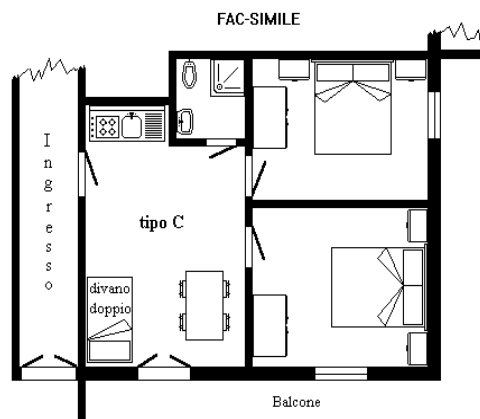

Listino Prezzi

2021

Soggiorno minimo 7 giorni

Prezzi settimanali per appartamento

Stagione	Periodo	Casa	Tipo A		Tipo B		Tipo C	
			2 posti	3 posti	4 posti	4 posti	5 posti	6 posti
Bassissima	fino al 15 maggio *	Lina	280 €	320 €	350 €	400 €	450 €	500 €
	dal 18 settembre in poi *	<i>Ilaria/Marta</i>	350 €	400 €	440 €	500 €	560 €	630 €
		Europa	370 €	x	x	520 €	X	x
Bassa	dal 15 maggio al 29 maggio	Lina	350 €	370 €	380 €	470 €	510 €	550 €
	dal 04 settembre al 18 settembre	<i>Ilaria/Marta</i>	440 €	460 €	480 €	590 €	640 €	690 €
		Europa	460 €	x	x	610 €	x	x
Media	dal 29 maggio al 03 luglio	Lina	380 €	430 €	480 €	570 €	620 €	660 €
	dal 28 agosto al 04 settembre	<i>Ilaria/Marta</i>	480 €	540 €	600 €	710 €	780 €	830 €
		Europa	500 €	x	x	740 €	x	x
Alta	dal 03 luglio al 31 luglio	Lina	470 €	530 €	580 €	680 €	760 €	850 €
	dal 21 agosto al 28 agosto	<i>Ilaria/Marta</i>	590 €	660 €	720 €	850 €	950 €	1.070 €
		Europa	610 €	x	x	880 €	x	X
Altissima	dal 31 luglio al 21 agosto	Lina	620 €	700 €	780 €	860 €	930 €	1.000 €
		<i>Ilaria/Marta</i>	780 €	880 €	980 €	1.080 €	1.170 €	1.250 €
		Europa	810 €	x	x	1120 €	x	x