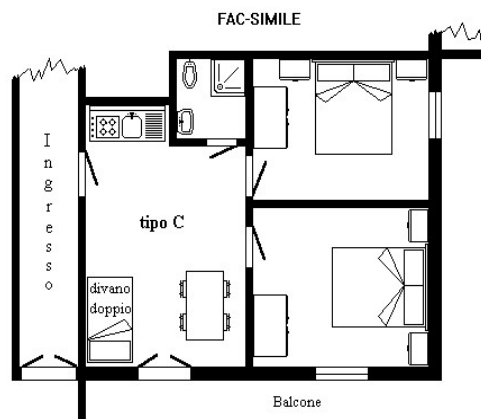

Listino Prezzi

2022

Soggiorno minimo 7 giorni

Prezzi settimanali per appartamento

Stagione	Periodo	Casa	Tipo A		Tipo B		Tipo C	
			2 posti	3 posti	4 posti	4 posti	5 posti	6 posti
Bassissima	fino al 14 maggio *	Lina	280 €	320 €	350 €	400 €	450 €	500 €
	dal 17 settembre in poi *	<i>Ilaria/Marta</i>	350 €	400 €	440 €	500 €	560 €	630 €
		Europa	370 €	x	x	520 €	X	x
Bassa	dal 14 maggio al 28 maggio	Lina	360 €	380 €	400 €	480 €	520 €	560 €
	dal 03 settembre al 17 settembre	<i>Ilaria/Marta</i>	450 €	480 €	500 €	600 €	650 €	700 €
		Europa	470 €	x	x	620 €	x	x
Media	dal 28 maggio al 02 luglio	Lina	390 €	440 €	490 €	580 €	630 €	670 €
	dal 27 agosto al 03 settembre	<i>Ilaria/Marta</i>	490 €	550 €	610 €	720 €	790 €	840 €
		Europa	510 €	x	x	750 €	x	x
Alta	dal 02 luglio al 06 agosto	Lina	490 €	550 €	600 €	700 €	780 €	870 €
	dal 20 agosto al 27 agosto	<i>Ilaria/Marta</i>	610 €	680 €	750 €	880 €	980 €	1.090 €
		Europa	630 €	X	x	910 €	X	X
Altissima	dal 06 agosto al 20 agosto	Lina	640 €	720 €	800 €	880 €	950 €	1.050 €
		<i>Ilaria/Marta</i>	800 €	900 €	1.000 €	1.100 €	1.190 €	1.300 €
		Europa	830 €	x	x	1.150 €	x	x