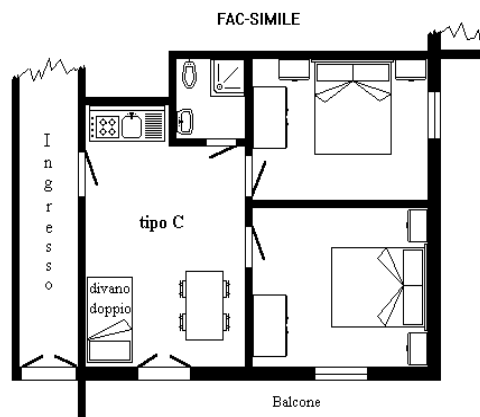

Listino Prezzi

2020

Soggiorno minimo 7 giorni

Prezzi settimanali per appartamento

Stagione	Periodo	Casa	Tipo A		Tipo B		Tipo C	
			2 posti	3 posti	4 posti	4 posti	5 posti	6 posti
Bassissima	fino al 16 maggio *	Lina	280 €	320 €	350 €	400 €	450 €	500 €
	dal 19 settembre in poi *	<i>Ilaria/Marta</i>	350 €	400 €	440 €	500 €	560 €	630 €
		Europa	370 €	x	x	520 €	X	x
Bassa	dal 16 maggio al 30 maggio	Lina	350 €	370 €	380 €	470 €	510 €	550 €
	dal 05 settembre al 19 settembre	<i>Ilaria/Marta</i>	440 €	460 €	480 €	590 €	640 €	690 €
		Europa	460 €	x	x	610 €	x	x
Media	dal 30 maggio al 27 giugno	Lina	380 €	430 €	480 €	570 €	620 €	660 €
	dal 29 agosto al 05 settembre	<i>Ilaria/Marta</i>	480 €	540 €	600 €	710 €	780 €	830 €
		Europa	500 €	x	x	740 €	x	x
Alta	dal 27 giugno al 01 agosto	Lina	470 €	530 €	580 €	680 €	760 €	850 €
	dal 22 agosto al 29 agosto	<i>Ilaria/Marta</i>	590 €	660 €	720 €	850 €	950 €	1.070 €
		Europa	610 €	x	x	880 €	x	X
Altissima	dal 01 agosto al 22 agosto	Lina	620 €	700 €	780 €	860 €	930 €	1.000 €
		<i>Ilaria/Marta</i>	780 €	880 €	980 €	1.080 €	1.170 €	1.250 €
		Europa	810 €	x	x	1120 €	x	x

* escluso periodo natalizio e pasquale

* in Bassissima stagione per soggiorni inferiori ai 7gg viene applicata la seguente tariffa:

Casa Lina: 50€ per notte per 2 persone; 80€ per 4 persone

Casa Ilaria/Marta e Viale Europa: 60€ per notte per 2 persone; 90€ per 4 persone